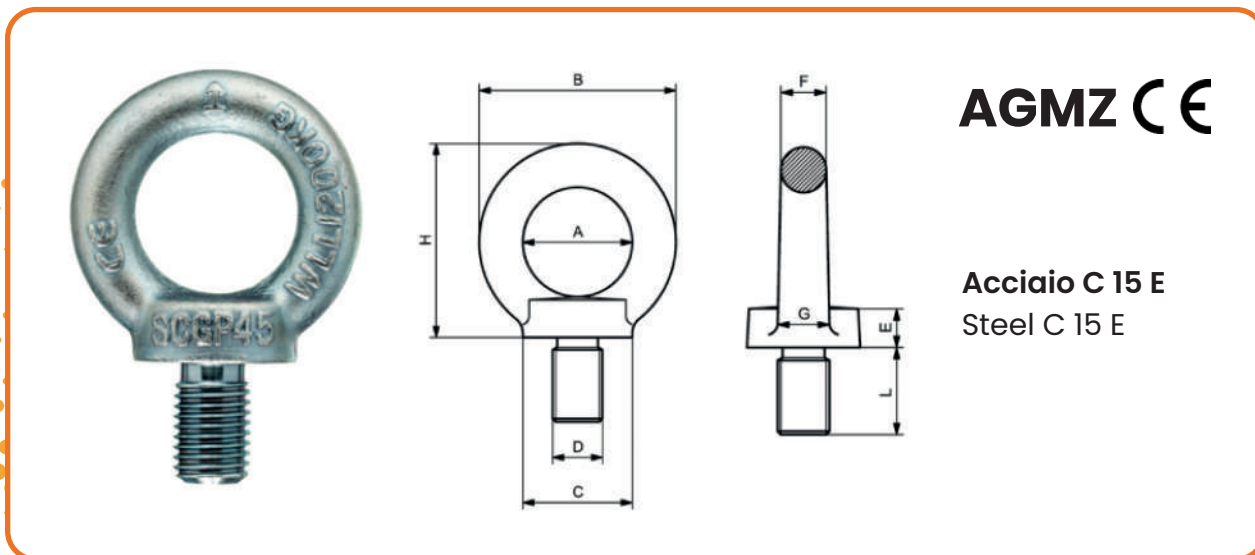

GOLFARI MASCHIO DIN 580
ACCIAIO C15 E ZINCATO
Lifting eyebolt DIN 580

AWALOCK 
 by Awafast

www.awalock.com

Dettagli | Specifications

Misura Size	A	B	C	E	F	G	H	L	Coppia max di serraggio Max tightening torque	Peso Weight			
	mm	mm	mm	mm	mm	mm	mm	mm			W.L.L. Kg	45° W.L.L. Kg	90° W.L.L. Kg
M6	20	36	20	6	8	10	36	13	3,5	0,06	75	55	38
M8	20	36	20	6	8	10	36	13	8	0,06	140	100	70
M10	25	45	25	8	10	12	45	17	16	0,11	230	170	115
M12	30	54	30	8	12	14	53	20,5	28	0,18	340	240	170
M14	35	63	35	12	14	16	62	27	45	0,27	490	350	245
M16	35	63	35	12	14	16	62	27	70	0,28	700	500	350
M18	40	72	40	14	16	19	71	30	95	0,44	850	600	425
M20	40	72	40	14	16	19	71	30	135	0,45	1200	860	600
M22	50	90	50	18	20	24	90	36	182	0,72	1400	1000	700
M24	50	90	50	18	20	24	90	36	230	0,74	1800	1290	900

SU RICHIESTA SI FORNISCONO MISURE SUPERIORI
 Other dimensions available on request

**COMPLETI DI CERTIFICATO DI
 CONFORMITÀ**
**CERTIFICATE OF CONFORMITY
 INCLUDED**

**PRODOTTI 100%
 ITALIANI**
MADE IN ITALY